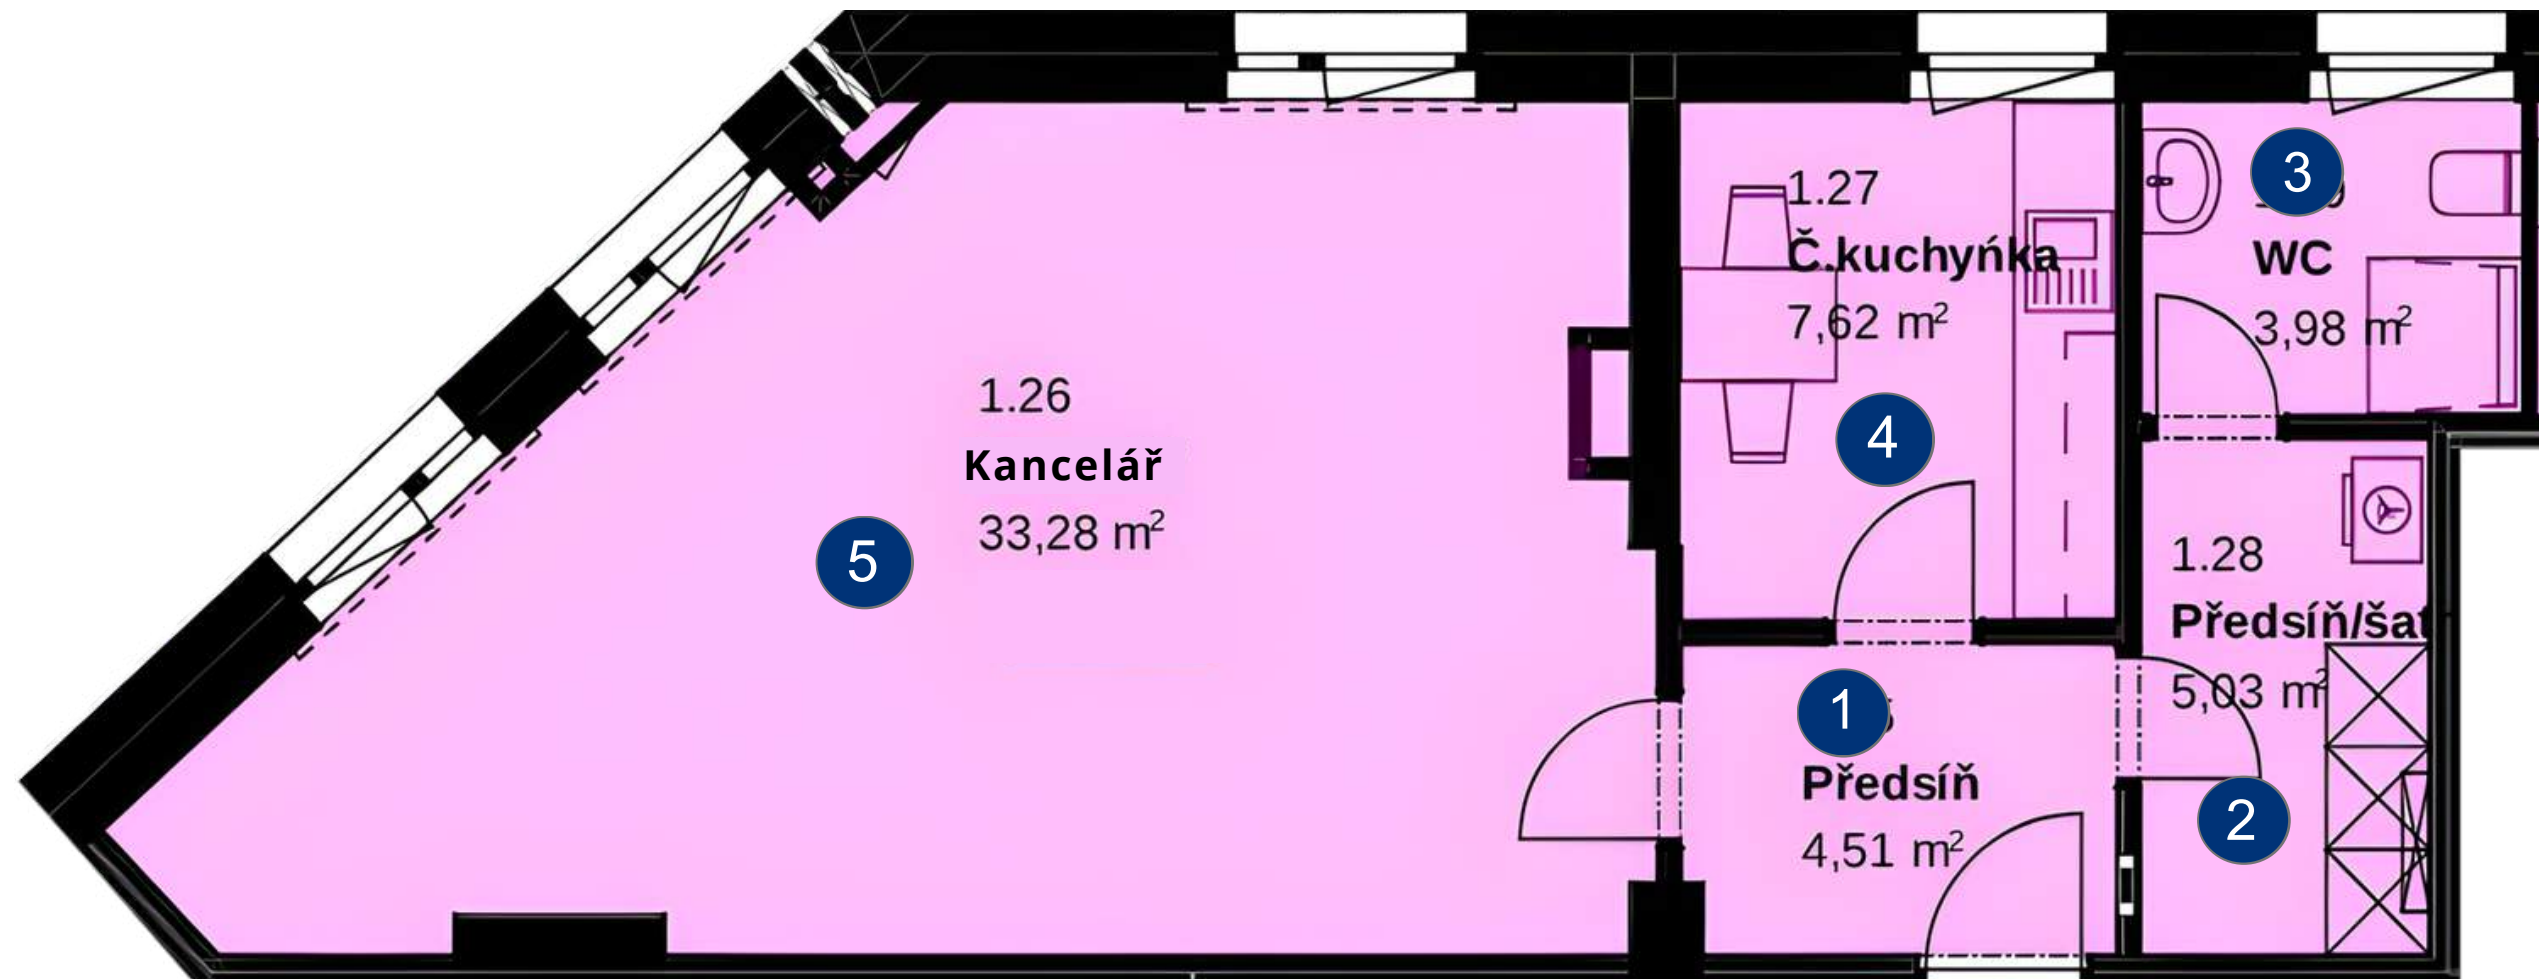

# abano

ATB ABANO building s.r.o

Kancelář 22 • 0.NP

Podlahová plocha 56,61 m<sup>2</sup>

1	Předsíň	4,51m <sup>2</sup>
2	Předsíň/Šatna	5,03 m <sup>2</sup>
3	WC	3,98 m <sup>2</sup>
3	Kuchyňka	7,62 m <sup>2</sup>
4	Kancelář	33,28 m <sup>2</sup>

Užitná plocha 54,42 m<sup>2</sup>