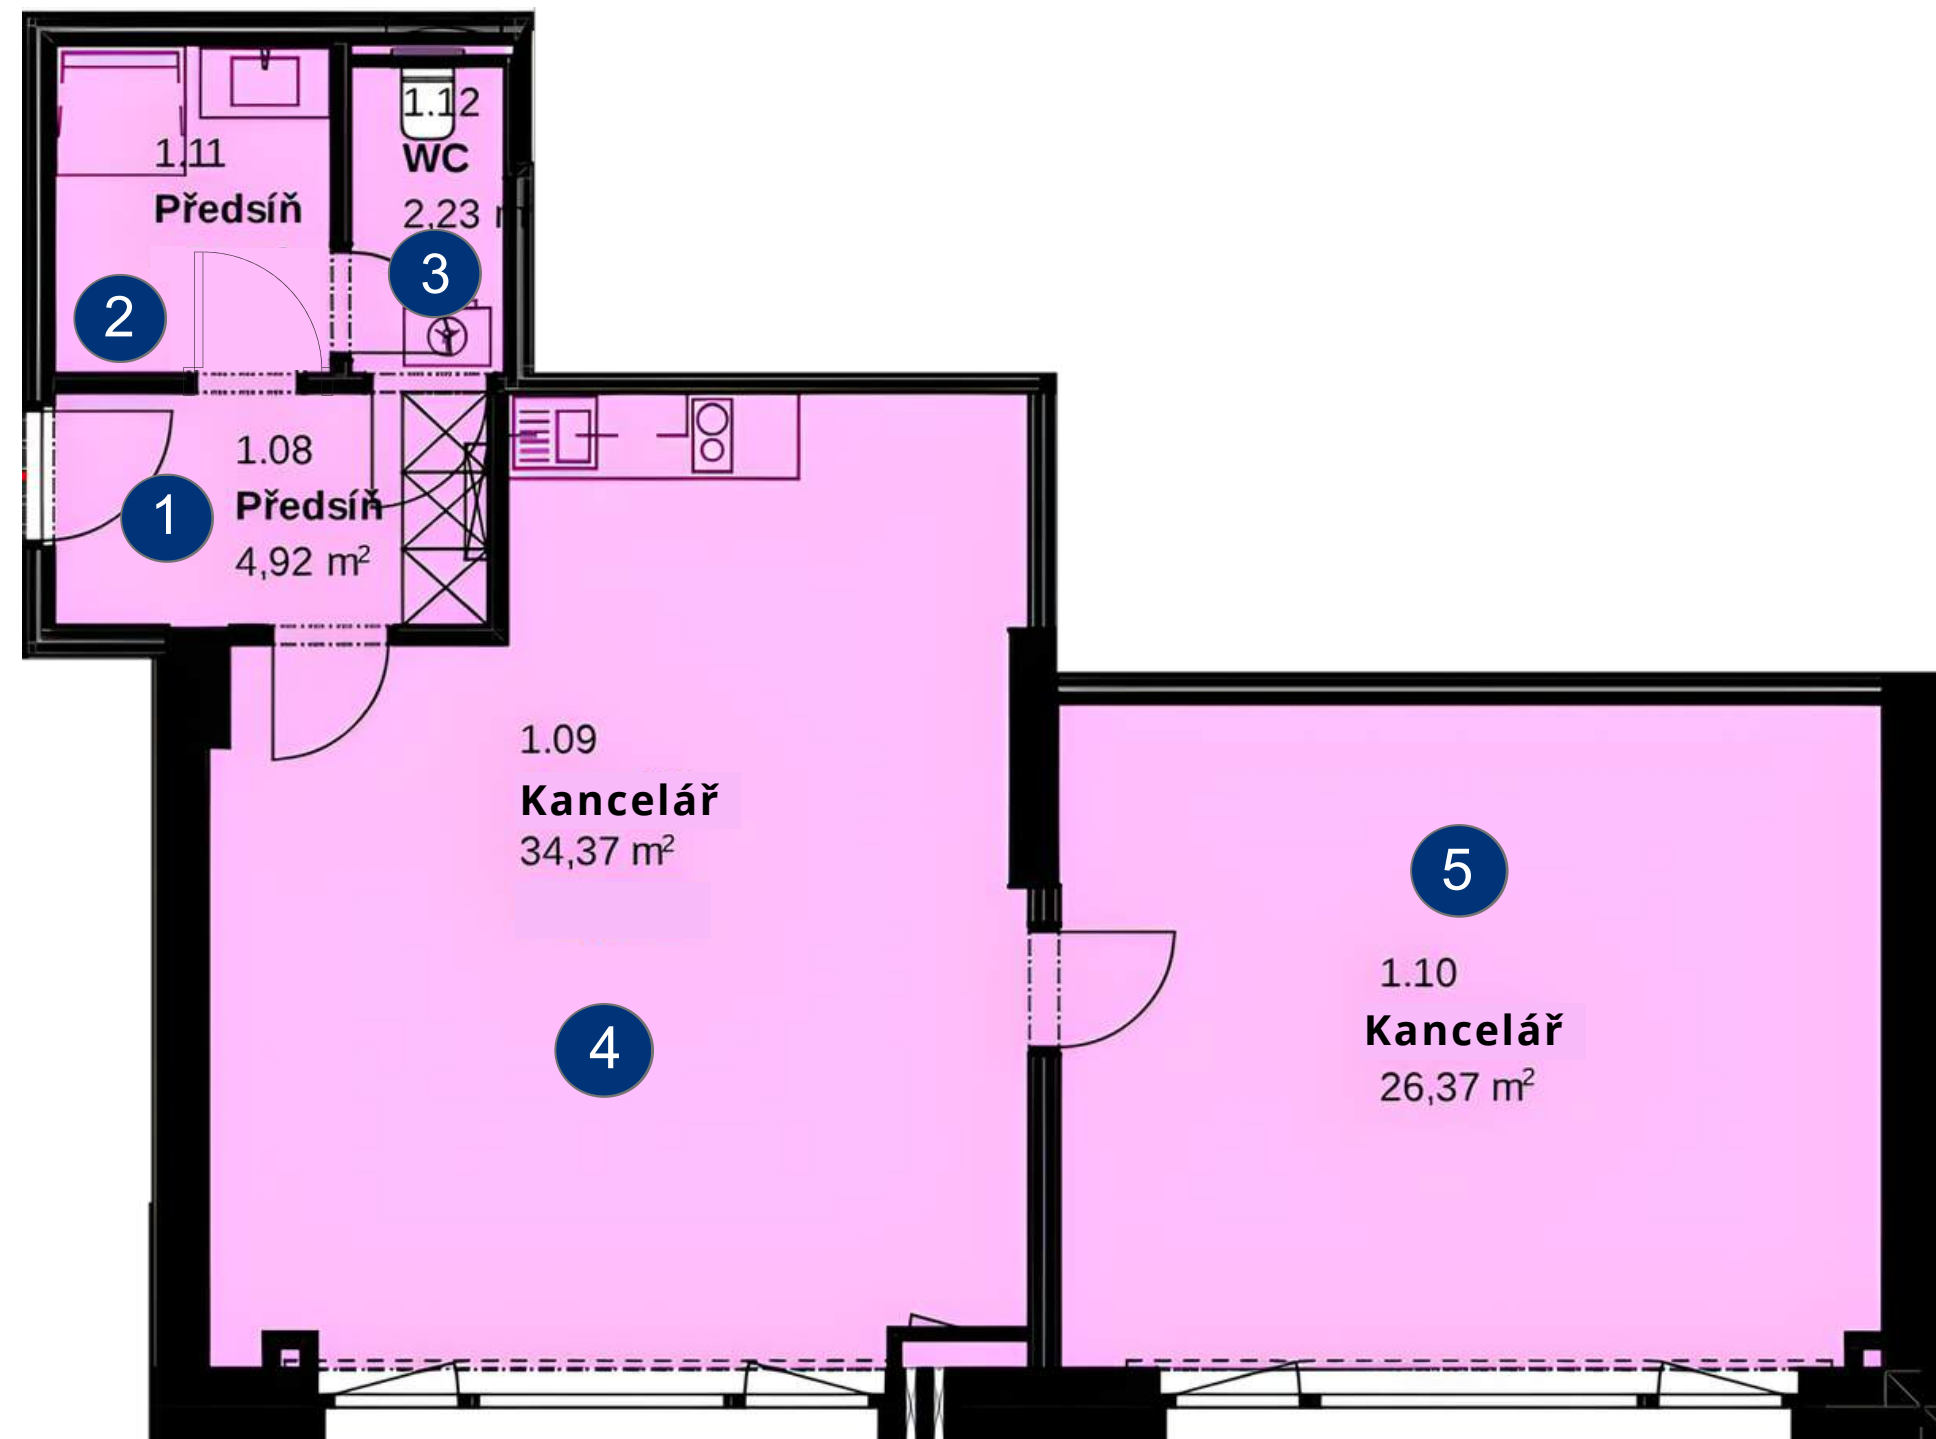

abano

ATB ABANO building s.r.o

Kancelář 21 • 0.NP

Podlahová plocha 74,69 m²

1	Předsíň	4,92 m ²
2	Předsíň	4,21 m ²
3	WC	2,23 m ²
3	Kancelář	34,37 m ²
4	Kancelář	26,37 m ²
5	Předzahrádka	78,43m ² .

Užitná plocha 72,10 m²

Předzahrádka 78,43 m²