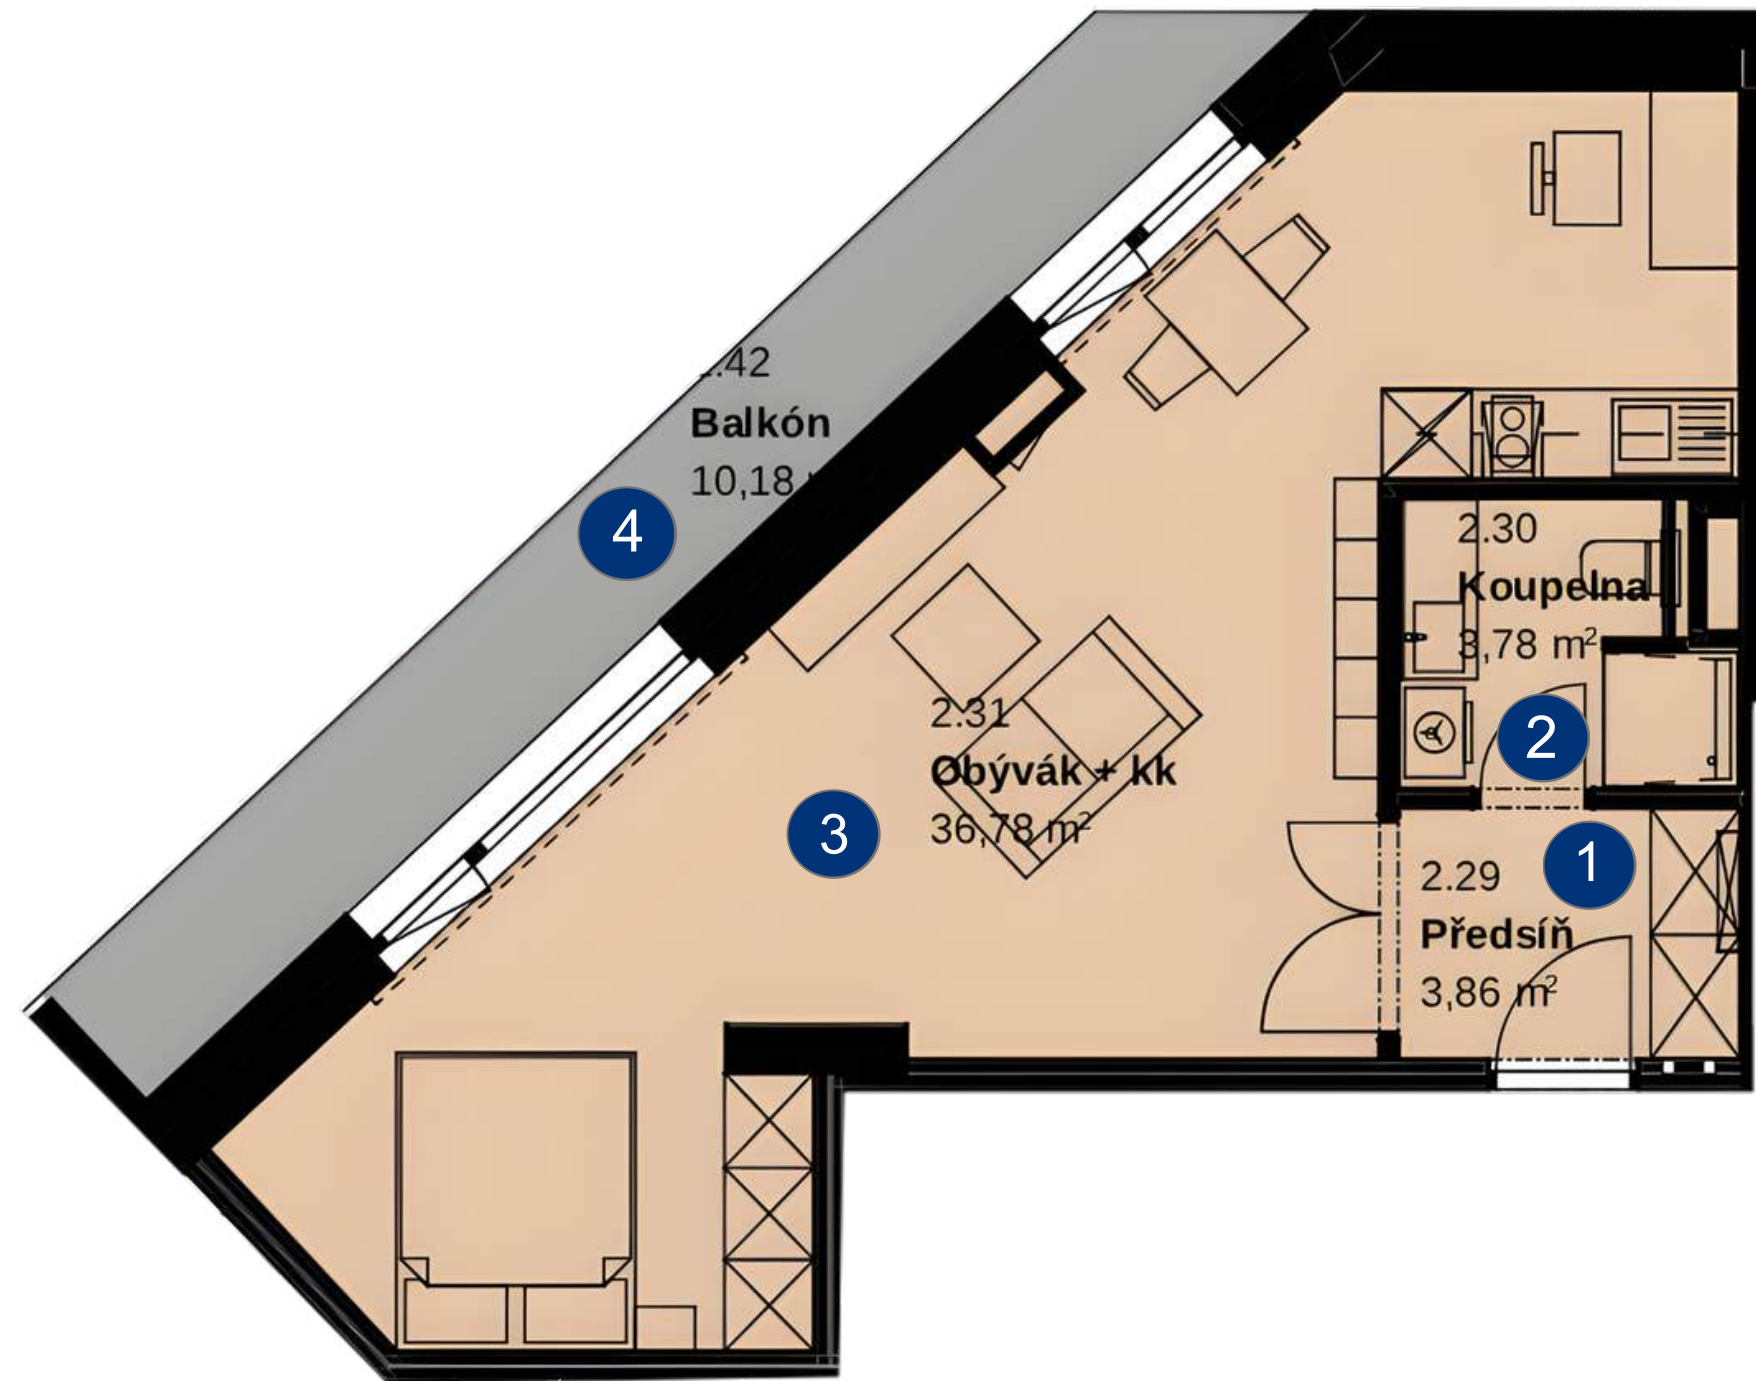

# abano

ATB ABANO building s.r.o

Byt 8 • 1+kk • 2.NP  
Podlahová plocha 46,37 m<sup>2</sup>

1	Předsíň	3,86 m <sup>2</sup>
2	Koupelna	3,78 m <sup>2</sup>
3	Obývací + kk	36,78 m <sup>2</sup>
4	Balkón	10,18 m <sup>2</sup>

Užitná plocha	44,42 m <sup>2</sup>
Balkón	10,18 m <sup>2</sup>
Sklep	3,05 m <sup>2</sup>