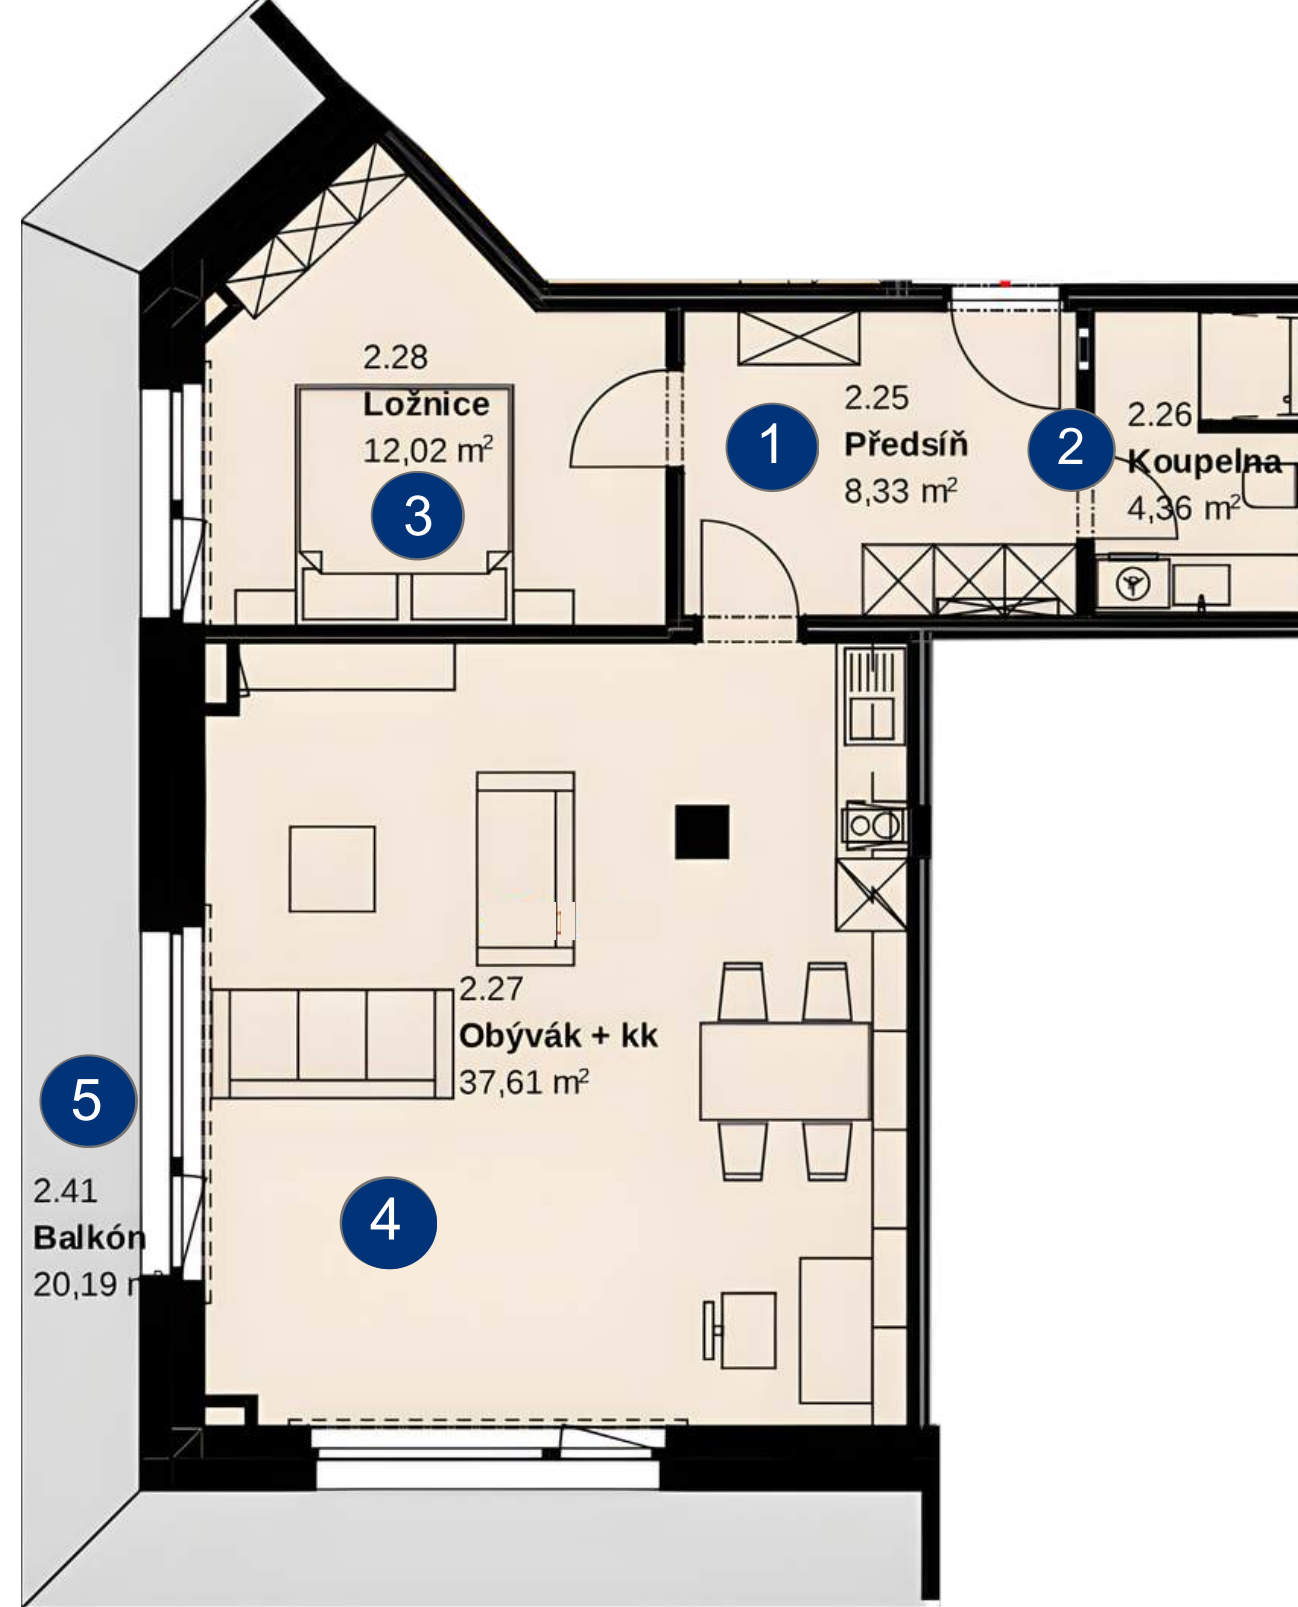

abano

ATB ABANO building s.r.o

Byt 7 • 2+kk • 2.NP
Podlahová plocha 65,01 m²

1	Předsíň	8,33 m ²
2	Koupelna	4,36 m ²
3	Ložnice	12,02 m ²
4	Obývací + kk	37,61 m ²
5	Balkón	20,19 m ²

Užitná plocha	62,32 m ²
Balkón	20,19 m ²
Sklep	3,42 m ²