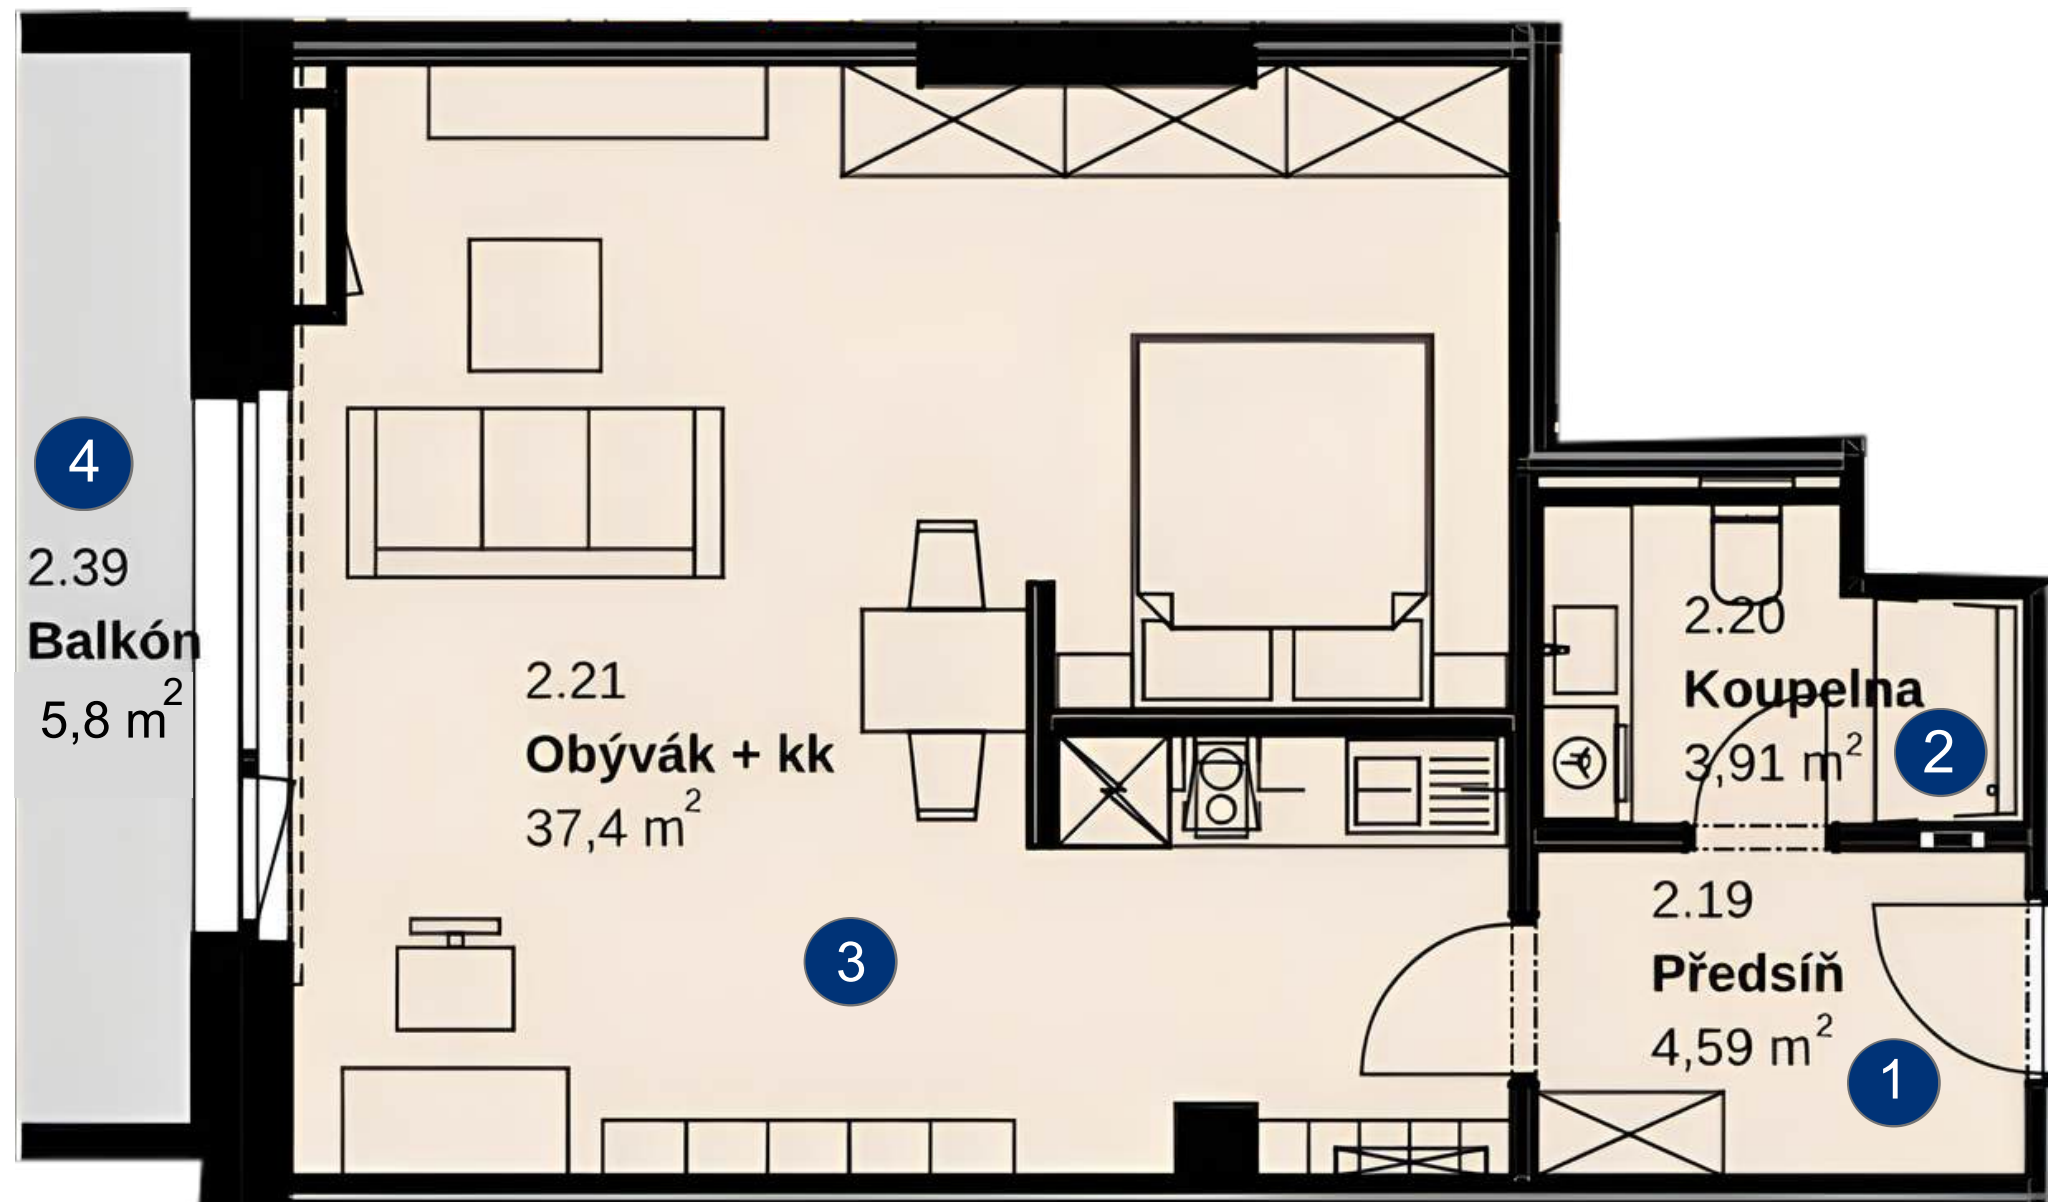

# abano

ATB ABANO building s.r.o

Byt 5 • 1-2+kk • 2.NP  
Podlahová plocha 47,94 m<sup>2</sup>

1	Předsíň	4,59 m <sup>2</sup>
2	Koupelna	3,91 m <sup>2</sup>
3	Obývací + kk	37,4 m <sup>2</sup>
4	Balkón	5,8 m <sup>2</sup>

Užitná plocha	45,90 m <sup>2</sup>
Balkón	5,8 m <sup>2</sup>
Sklep	2,53 m <sup>2</sup>