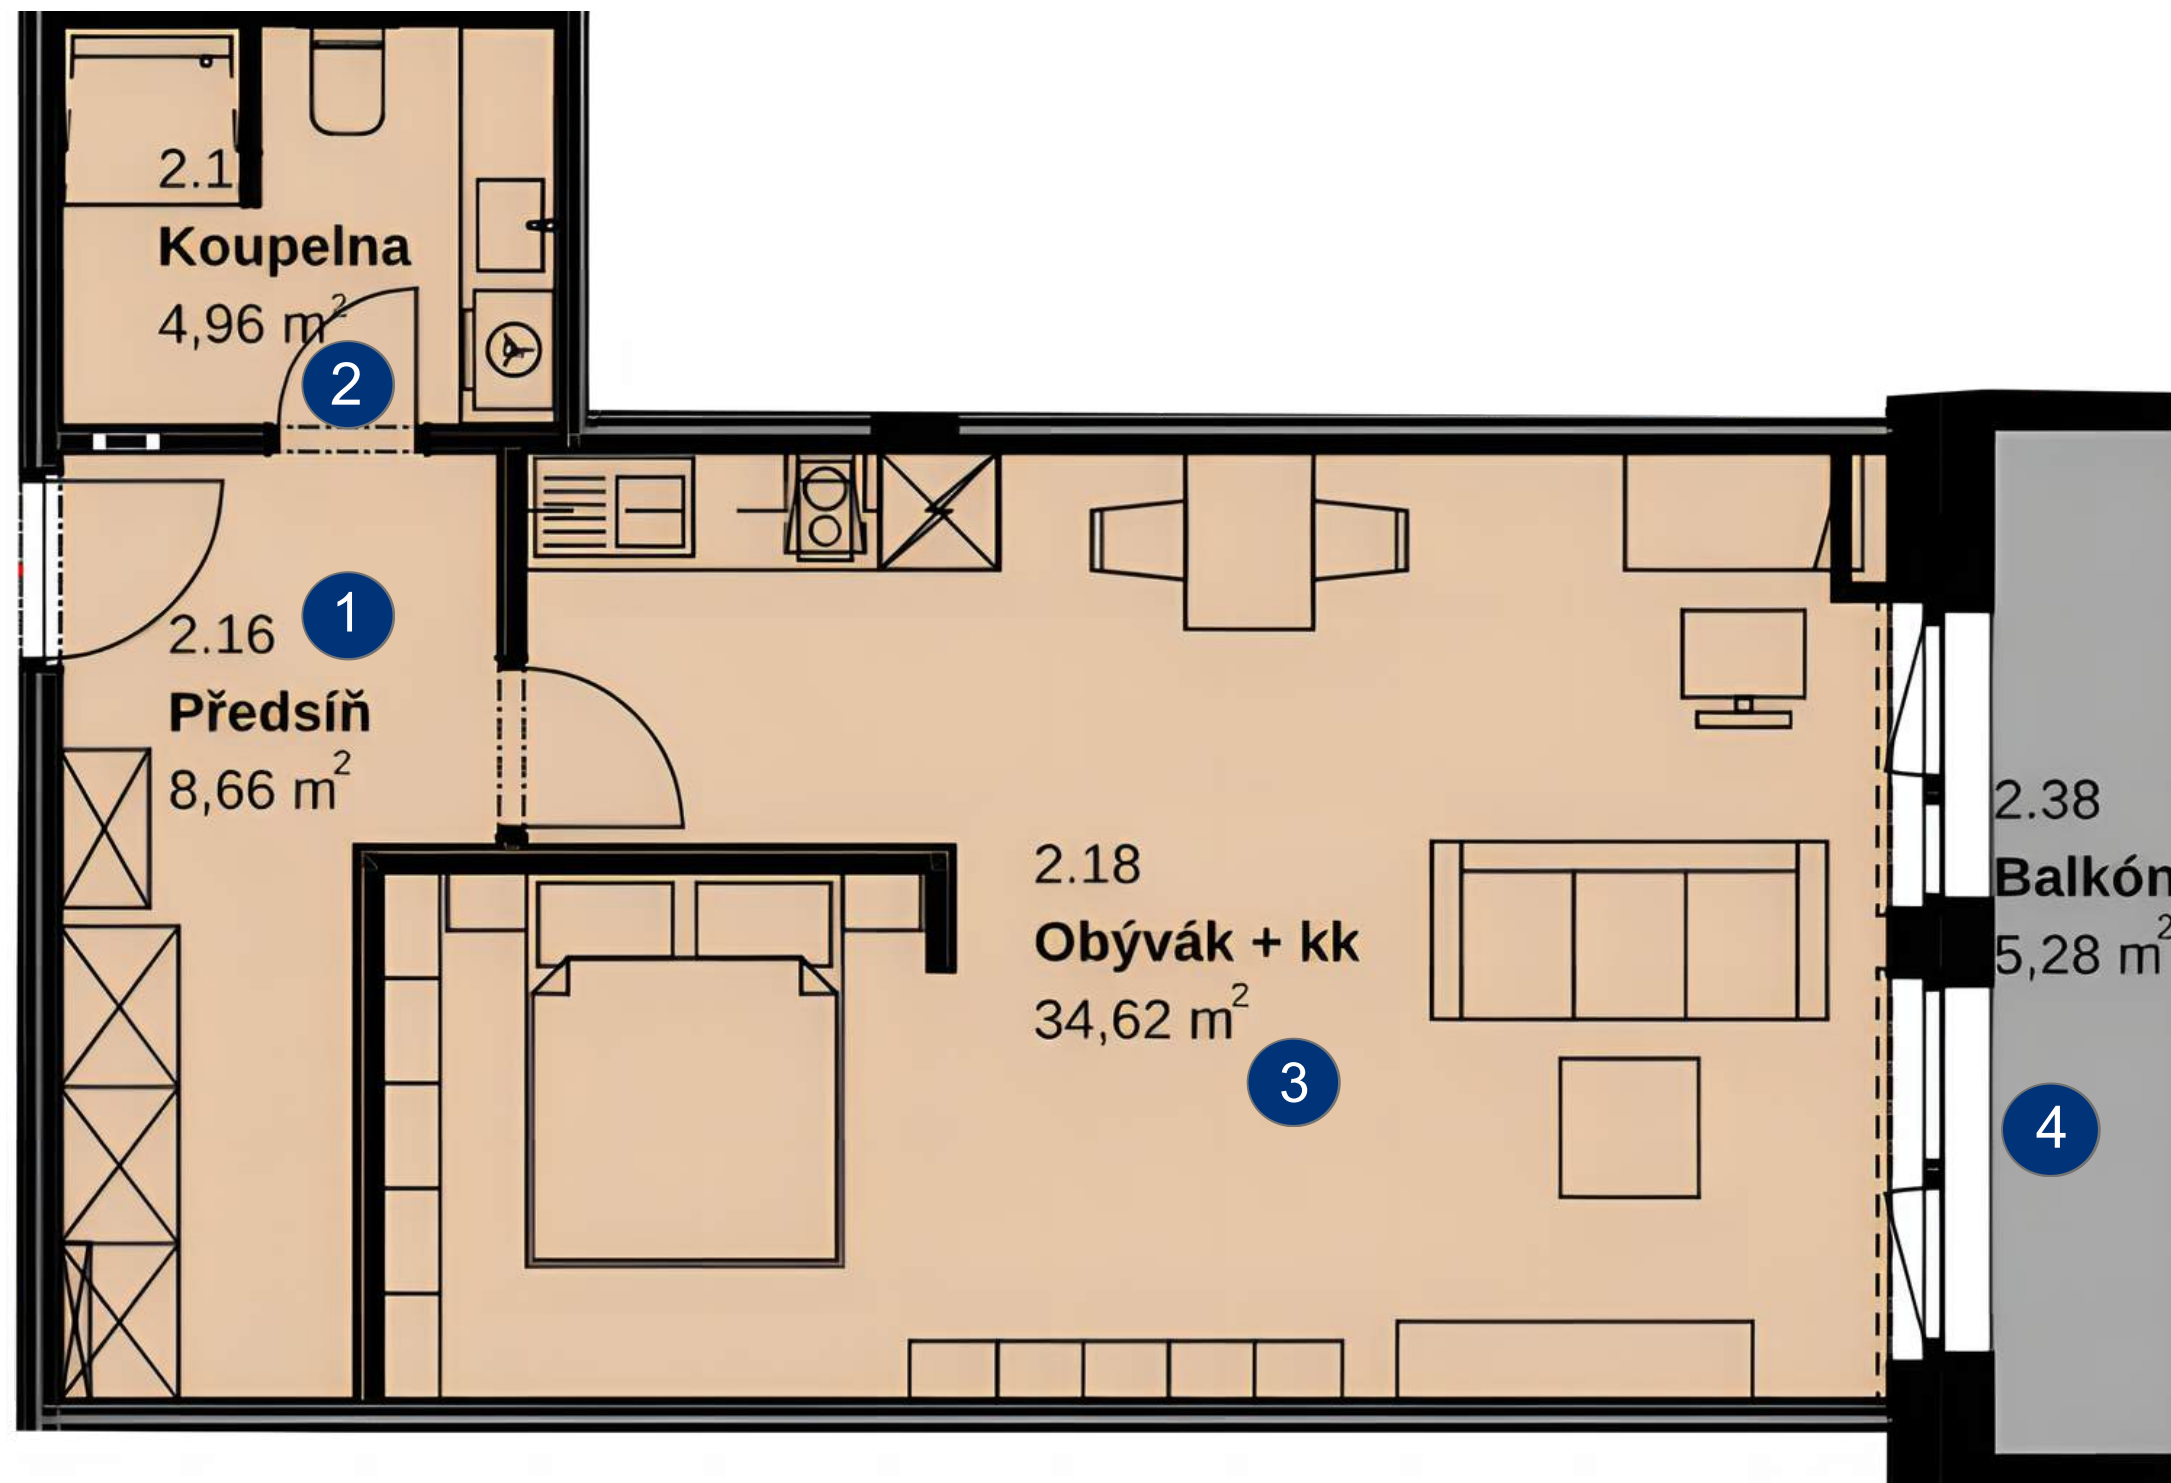

abano

ATB ABANO building s.r.o

Byt 4 • 1-2+kk • 2.NP
Podlahová plocha 50,41 m²

1	Předsíň	8,66 m ²
2	Koupelna	4,92 m ²
3	Obývací + kk	34,62 m ²
4	Balkón	5,28 m ²

Užitná plocha	48,24 m ²
Balkón	5,28 m ²
Sklep	2,66 m ²