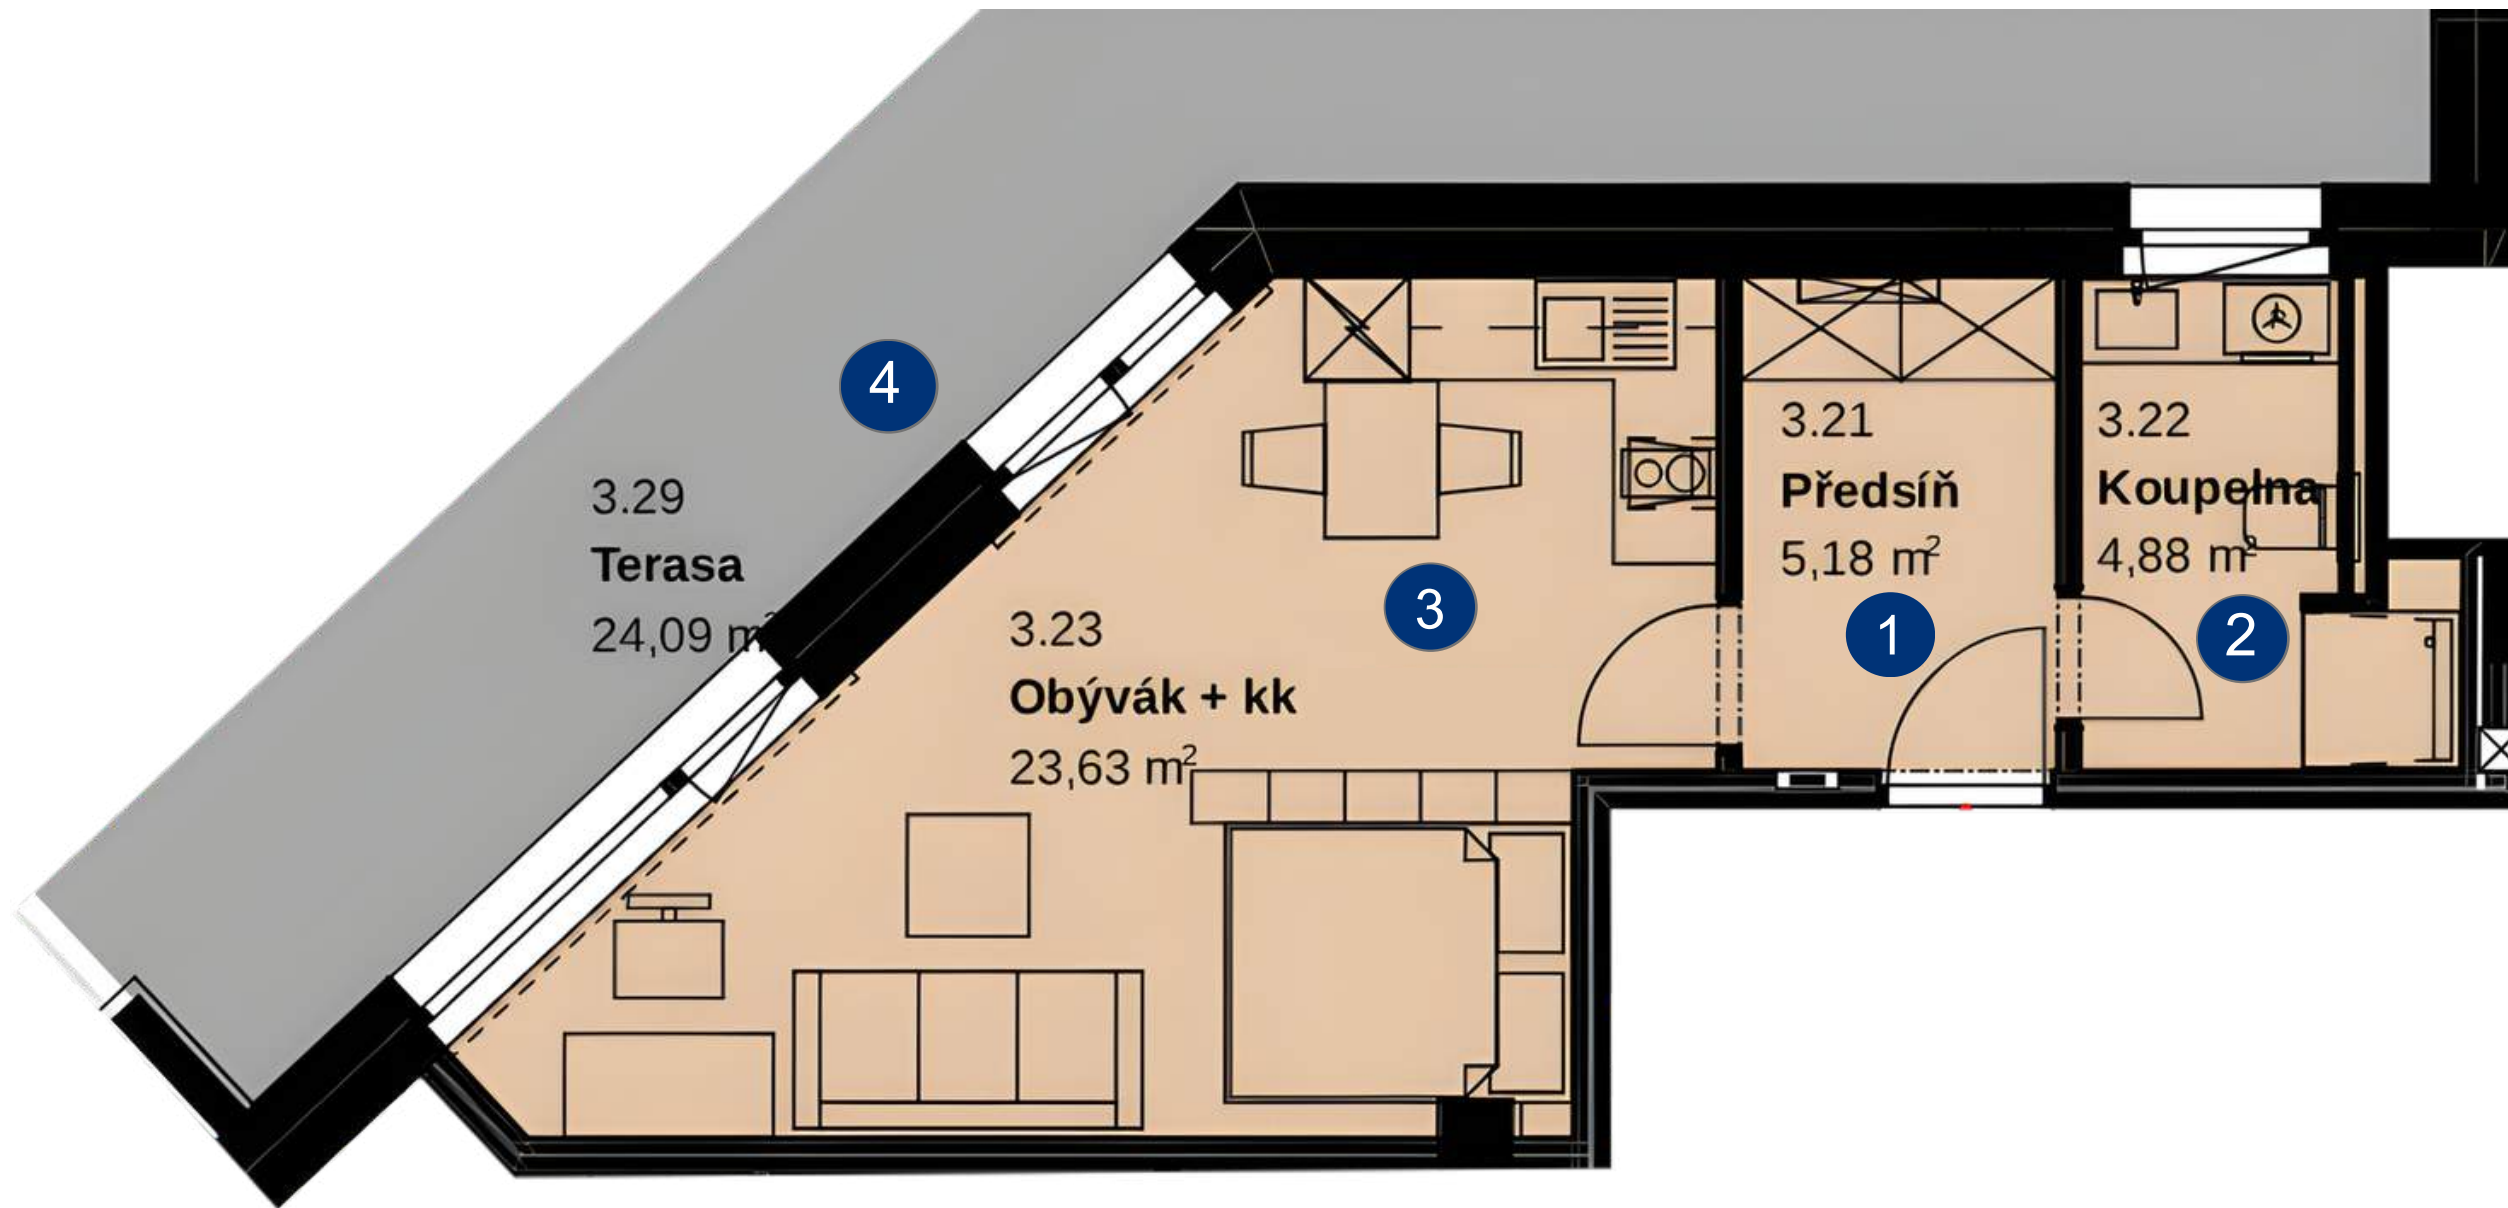

abano

ATB ABANO building s.r.o

Byt 15 • 1+kk • 3.NP
Podlahová plocha 34,88 m²

1	Předsíň	5,18 m ²
2	Koupelna	4,88 m ²
3	Obýtvák + kk	23,63 m ²
4	Terasa	24,09 m ²

Užitná plocha	33,69 m ²
Terasa	24,09 m ²
Sklep	2,34 m ²