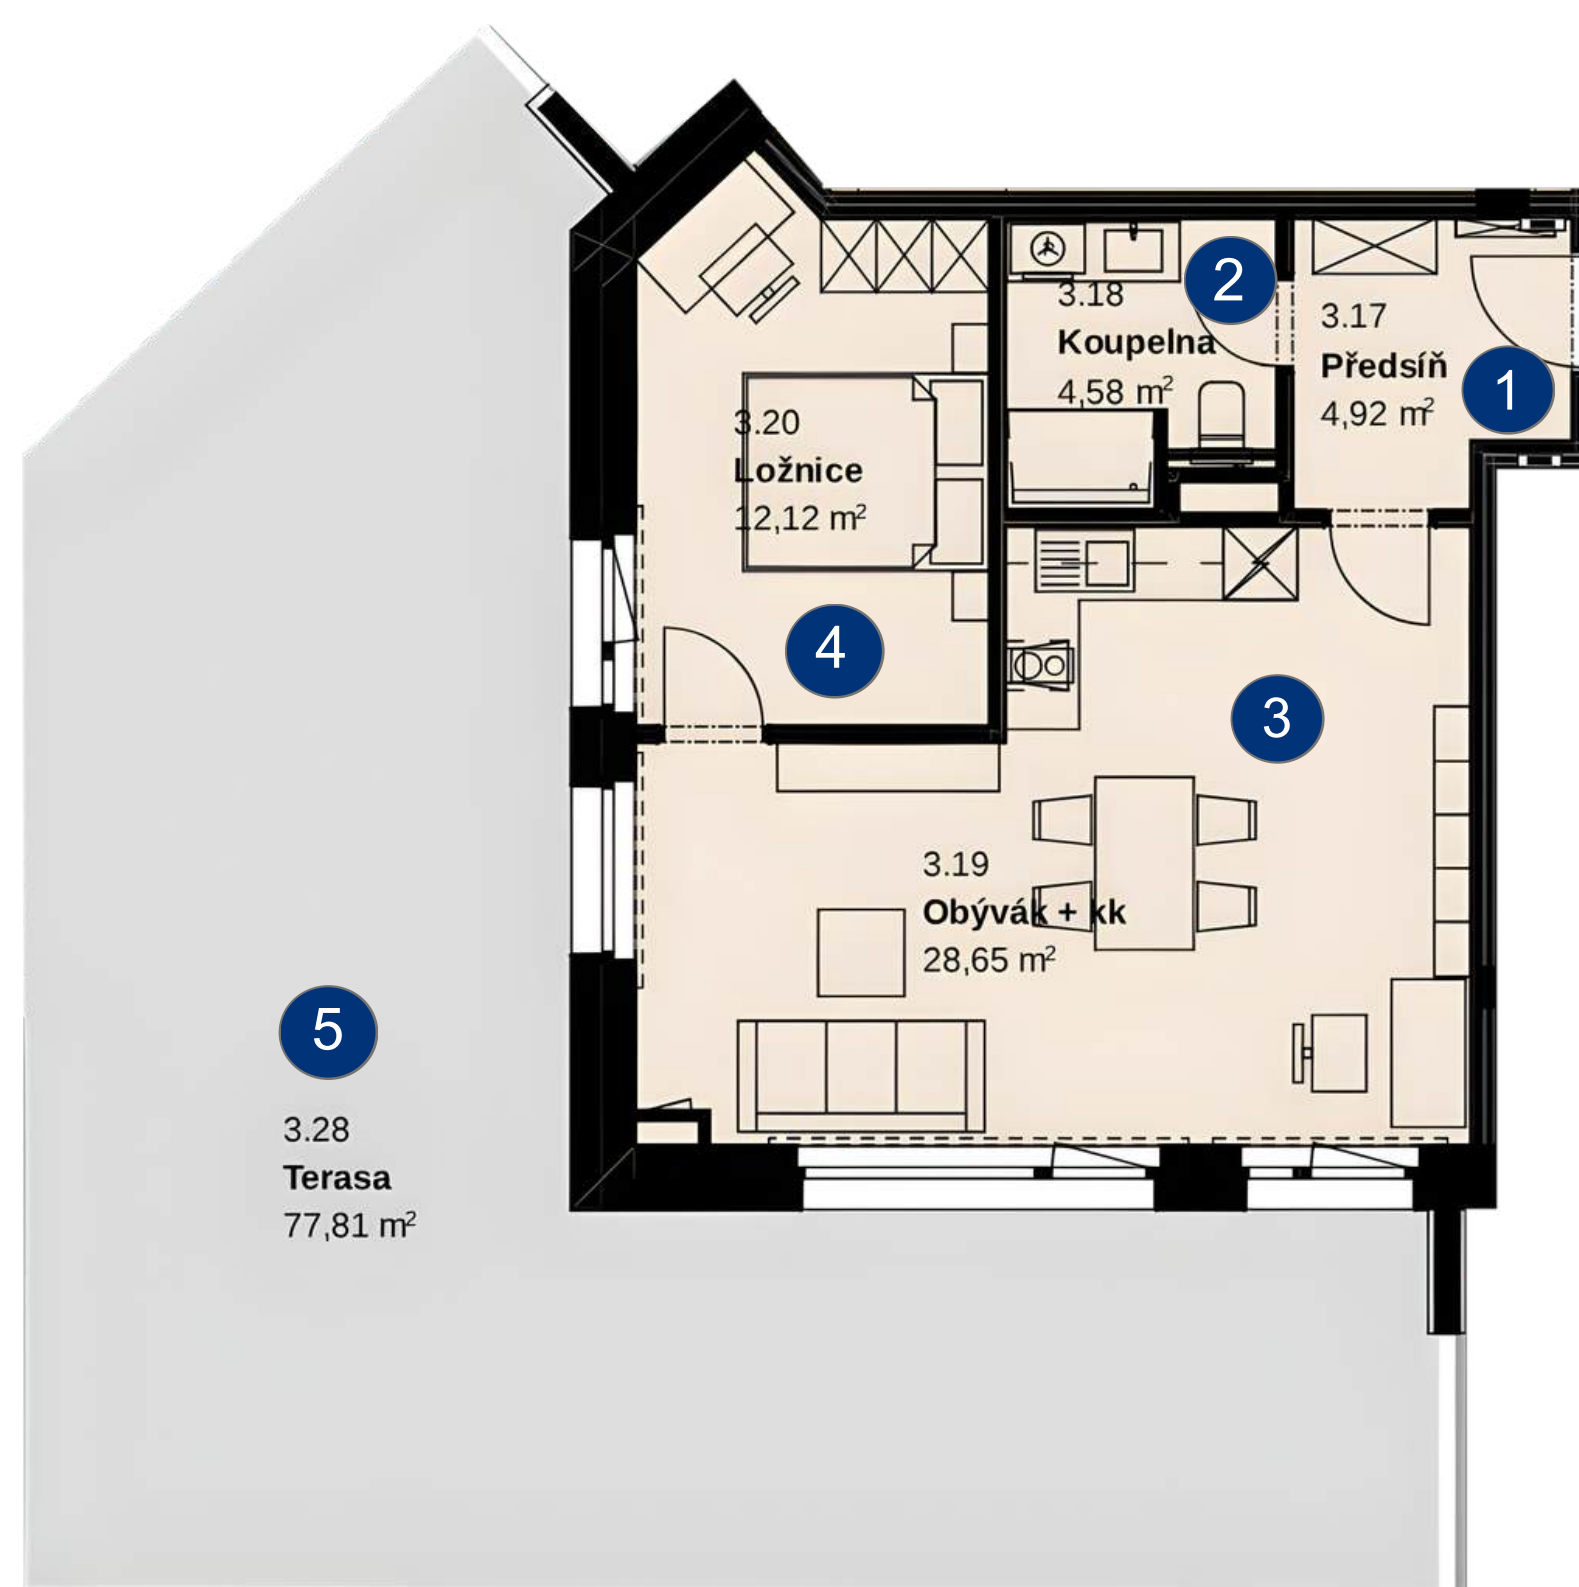

# abano

ATB ABANO building s.r.o

Byt 14 • 2+kk • 3.NP  
Podlahová plocha 52,74 m<sup>2</sup>

1	Předsíň	4,92 m <sup>2</sup>
2	Koupelna	4,58 m <sup>2</sup>
3	Obývací + kk	28,65 m <sup>2</sup>
4	Ložnice	12,12 m <sup>2</sup>
5	Terasa	77,81 m <sup>2</sup>

Užitná plocha	50,27 m <sup>2</sup>
Terasa	77,81 m <sup>2</sup>
Sklep	2,34 m <sup>2</sup>