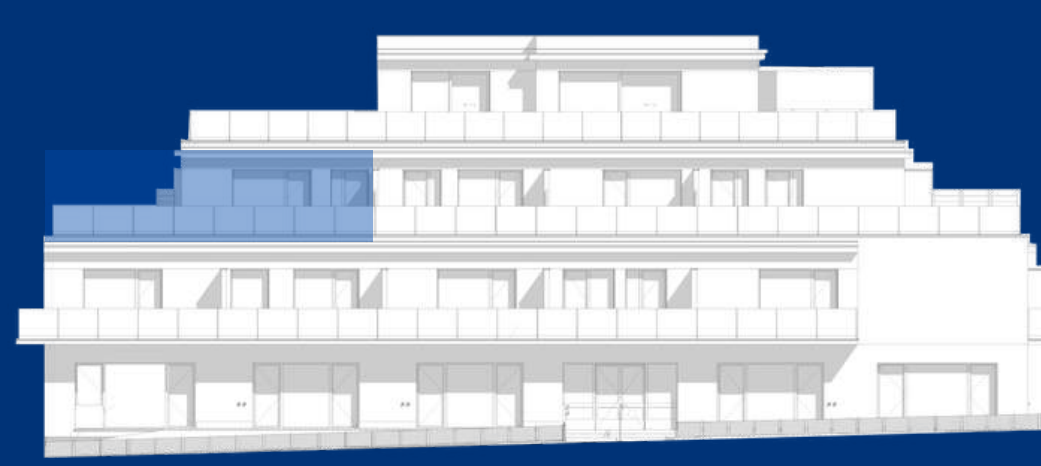

# abano

ATB ABANO building s.r.o

Byt 14 • 2+kk • 3.NP  
Podlahová plocha 52,74 m<sup>2</sup>

1	Předsíň	4,92 m <sup>2</sup>
2	Koupelna	4,58 m <sup>2</sup>
3	Obývací + kk	28,65 m <sup>2</sup>
4	Ložnice	12,12 m <sup>2</sup>
5	Terasa	77,81 m <sup>2</sup>

Užitná plocha	50,27 m <sup>2</sup>
Terasa	77,81 m <sup>2</sup>
Sklep	2,34 m <sup>2</sup>