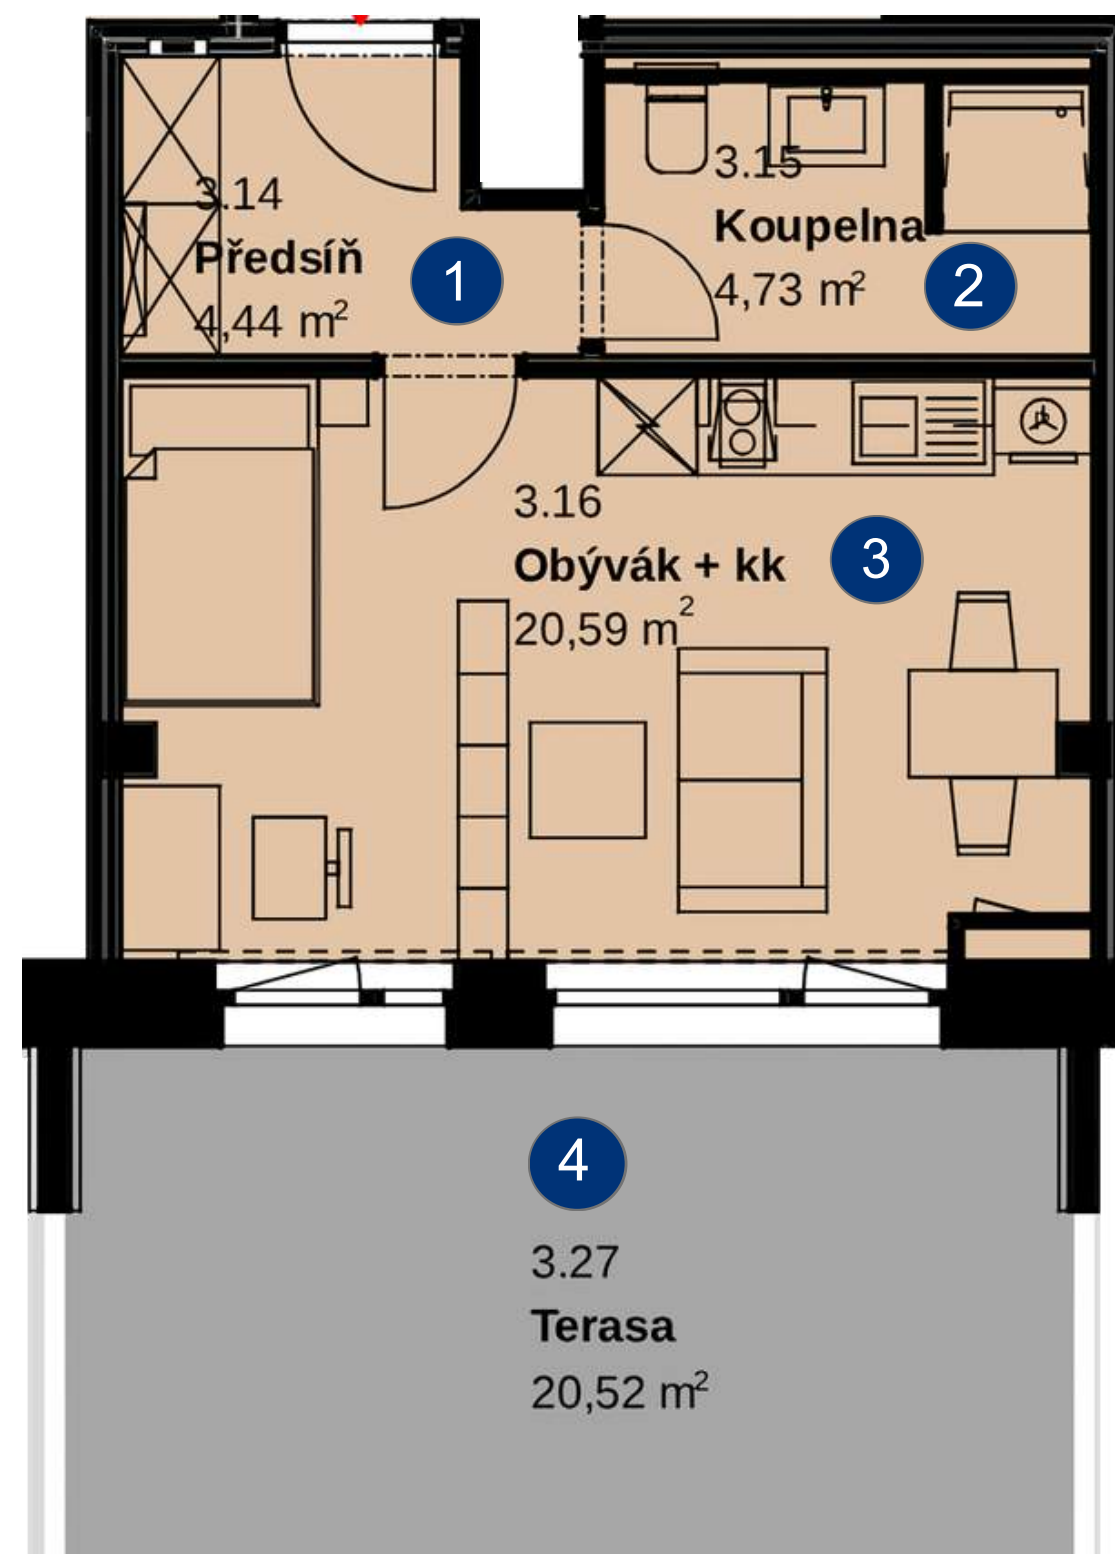

# abano

ATB ABANO building s.r.o

Byt 13 • 1+kk • 3.NP

Podlahová plocha 31,55 m<sup>2</sup>

1	Předsíň	4,44 m <sup>2</sup>
2	Koupelna	4,73 m <sup>2</sup>
3	Obývací + kk	20,59 m <sup>2</sup>
4	Terasa	20,52 m <sup>2</sup>

Užitná plocha 29,76 m<sup>2</sup>

Terasa 20,83 m<sup>2</sup>

Sklep 2,31 m<sup>2</sup>