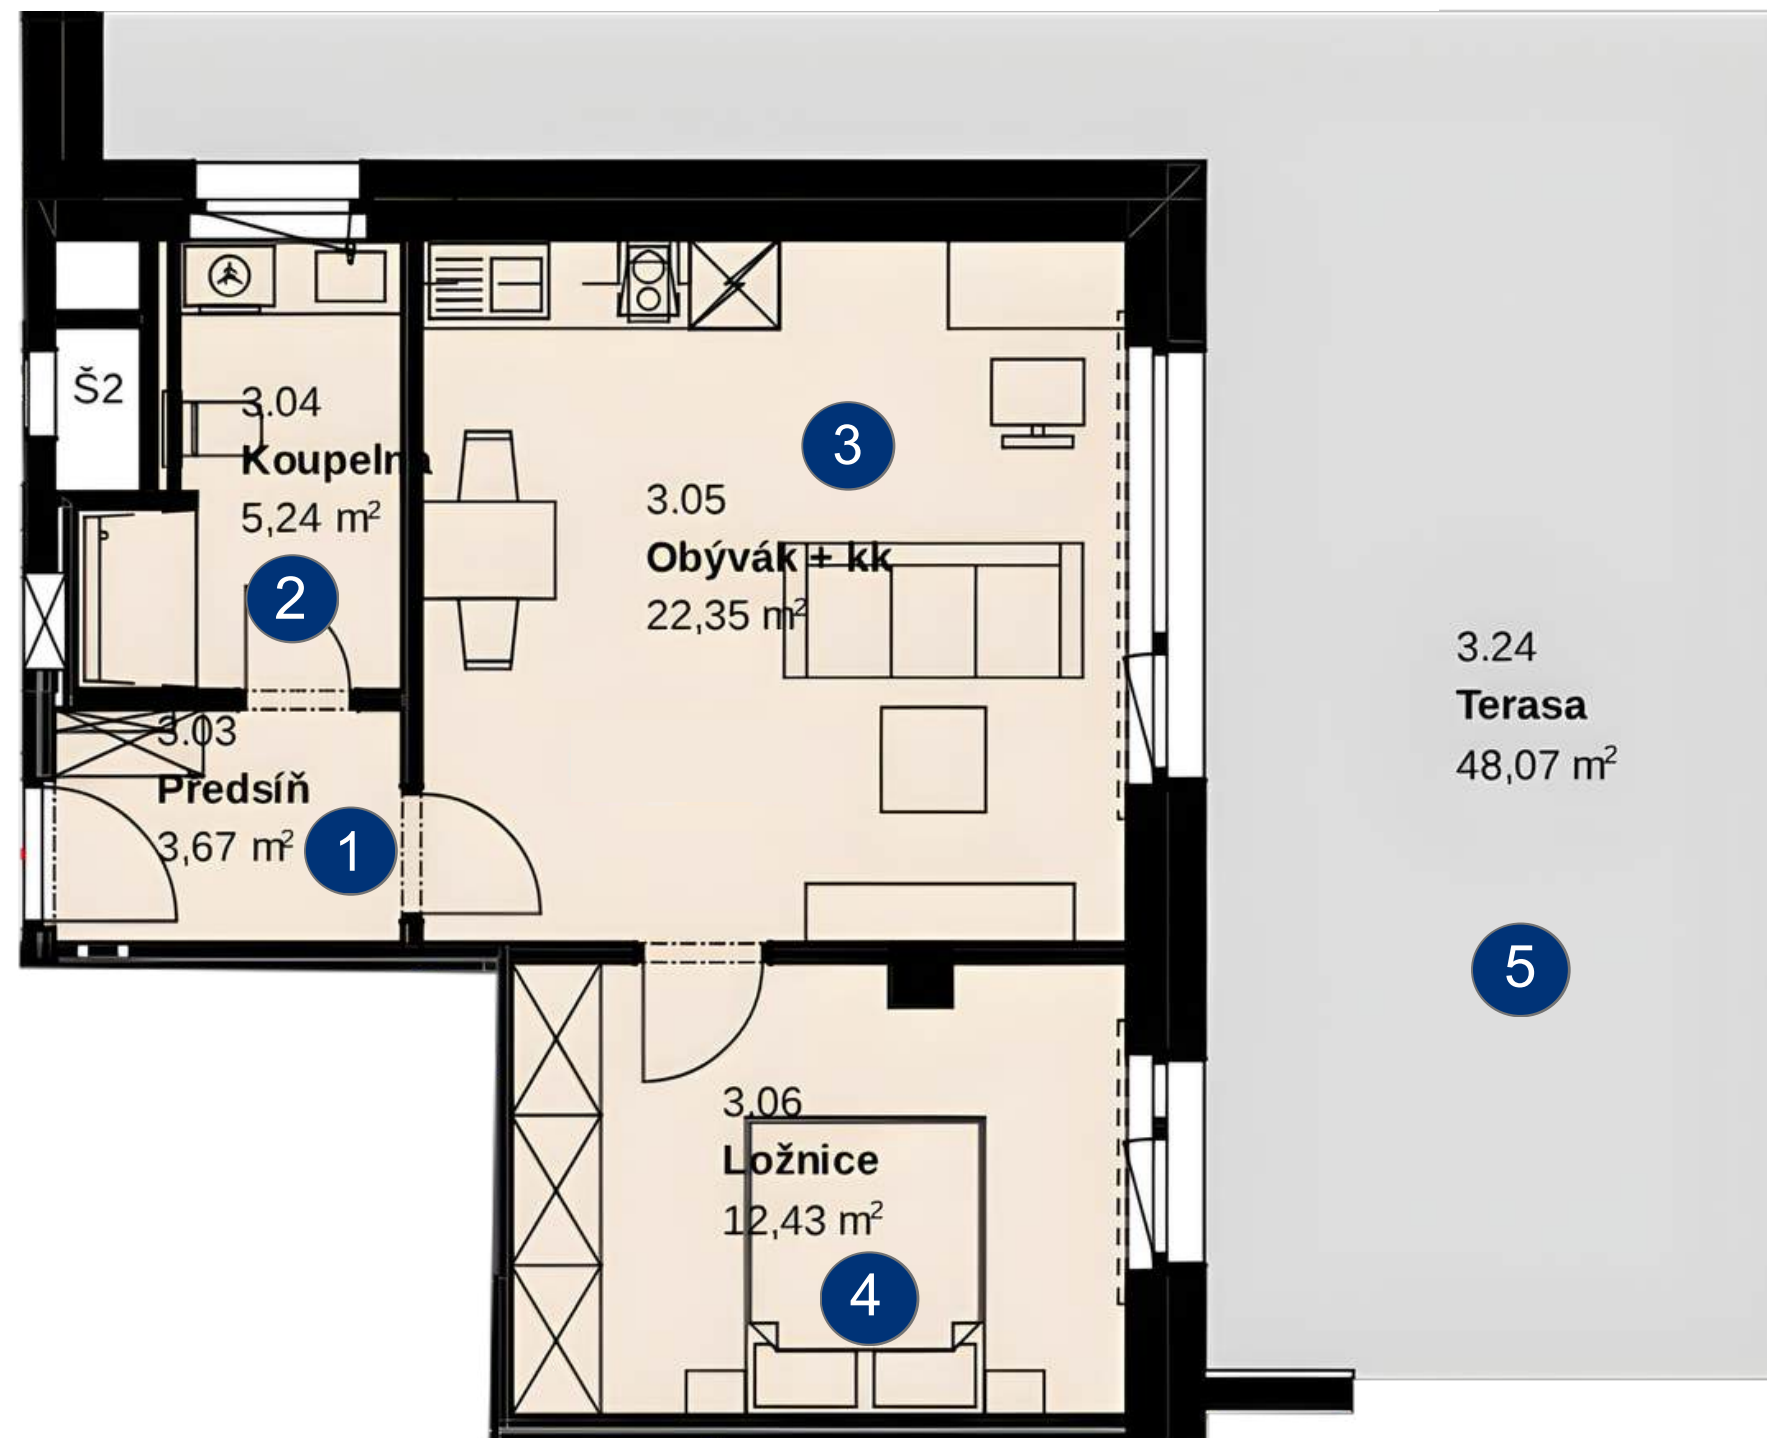

# abano

ATB ABANO building s.r.o

Byt 10 • 2+kk • 3.NP  
Podlahová plocha 45,60 m<sup>2</sup>

1	Předsíň	3,67 m <sup>2</sup>
2	Koupelna	5,24 m <sup>2</sup>
3	Obývací + kk	22,35 m <sup>2</sup>
4	Ložnice	12,43 m <sup>2</sup>
5	Terasa	48,07 m <sup>2</sup>

Užitná plocha	43,69 m <sup>2</sup>
Terasa	48,07 m <sup>2</sup>
Sklep	2,77 m <sup>2</sup>