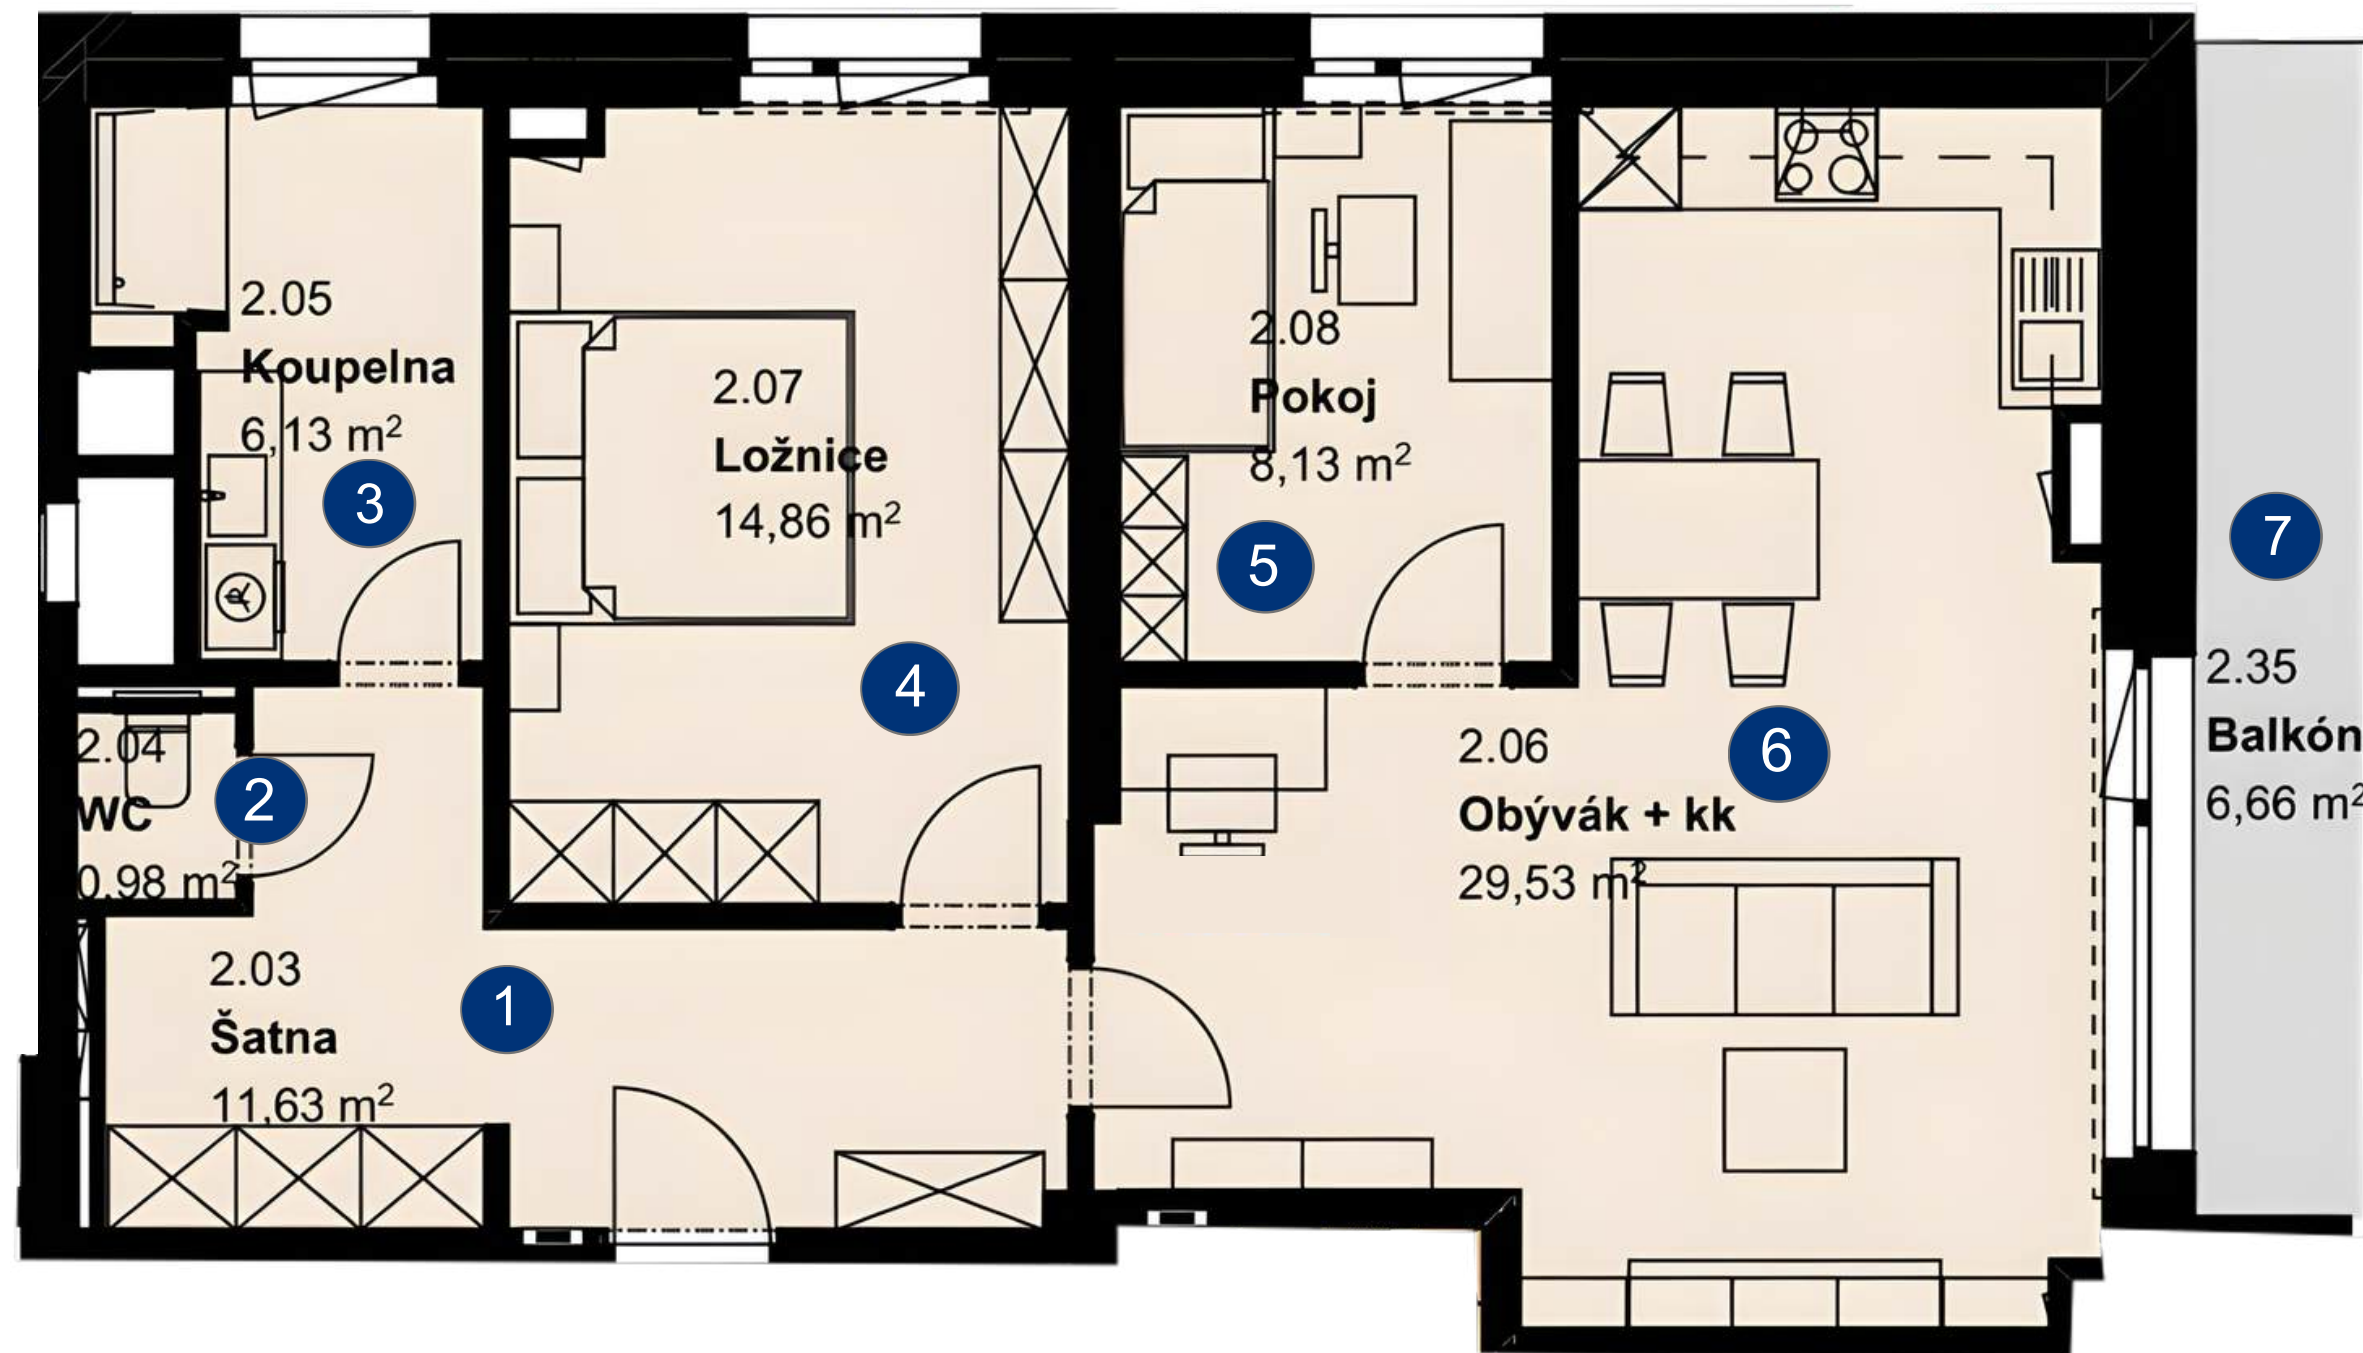

abano

ATB ABANO building s.r.o

Byt 1 • 3+kk • 2.NP
Podlahová plocha 74,55 m²

1	Předsíň	11,63 m ²
2	WC	0,98 m ²
3	Koupelna	6,13 m ²
4	Ložnice	14,86 m ²
5	Pokoj	8,13 m ²
6	Obývací + kk	29,53 m ²
7	Balkón	6,66 m ²

Užitná plocha	71,26 m ²
Balkón	6,66 m ²
Sklep	3,26 m ²